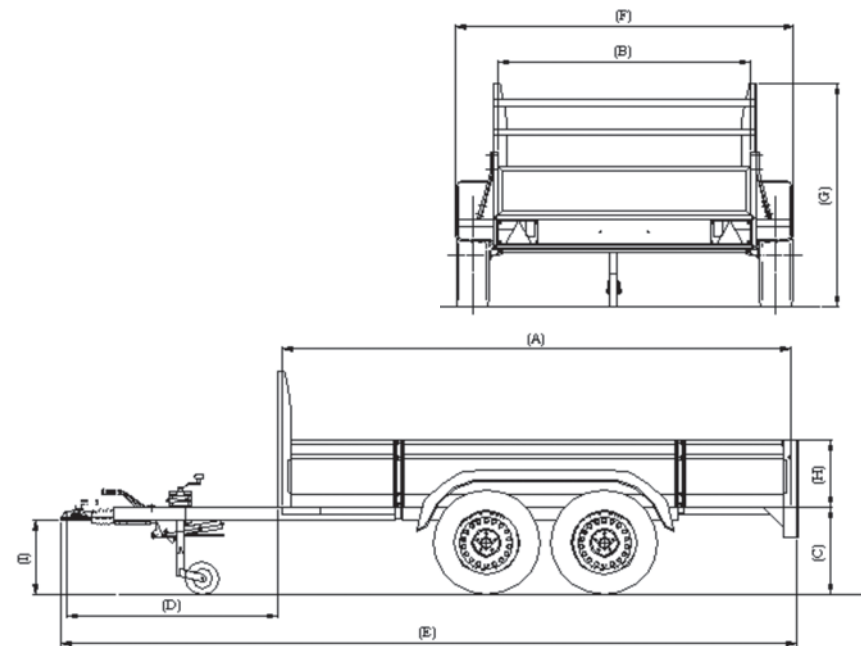

# Technische Specificationen / Technical Specifications

	Assemblage / Model	BA132513	BA133015	BA202513	BA272513	BA203015	BA273015	BA333015
Ledig gewicht / Poids à vide		320	380	400	400	420	420	440
Laadvermogen netto / Charge utile		1030	970	1600	2300	1580	2280	3060
Baklengte binnenwerks / Longueur utile		251,5	301,5	251,5	251,5	301,5	301,5	301,5
Bakbreedte binnenwerks / Largeur utile		130,5	150,5	130,5	130,5	150,5	150,5	150,5
Laadvloerhoogte / Hauteur du sol		53,5	53,5	51,5	53,5	51,5	53,5	53,5
Dissellengte / Longueur du timon		122	122	122	122	122	122	122
Totale lengte / Longueur hors tout		375	425	375	375	425	425	425
Totale breedte / Largeur hors tout		181	201	181	181	201	201	201
Totale hoogte / Hauteur hors tout		163	163	161	163	161	163	163
Hoogte bordwand / Hauteur ridelles		35,5	35,5	35,5	35,5	35,5	35,5	35,5
Koppelhoogte / Hauteur de la tête		45	45	43	45	43	45	45
Bandenmaat / Taille de pneu		185R14	185R14	17570R13	185R14	17570R13	185R14	185R14