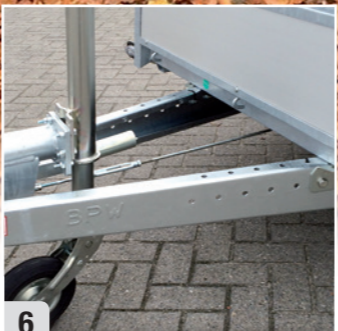

Vast bind haken in M profiel

Crochets d'attache en profil M

4

Zware spansluitingen op achterklep

Fermetures lourds

5

Rondom touw/bindhaken

Autour de corde / crochets d'ancrage