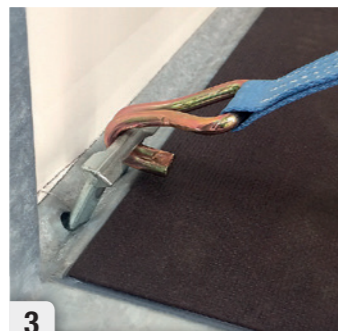

## DETAILS / DÉTAILS:

1

Degelijke multifunctionele reling

Rail multifonctionnel solide

2

Zeer stabiele zijsteunen, volledig gelast

Hautement latérale stable soutient pleinement soudé

3