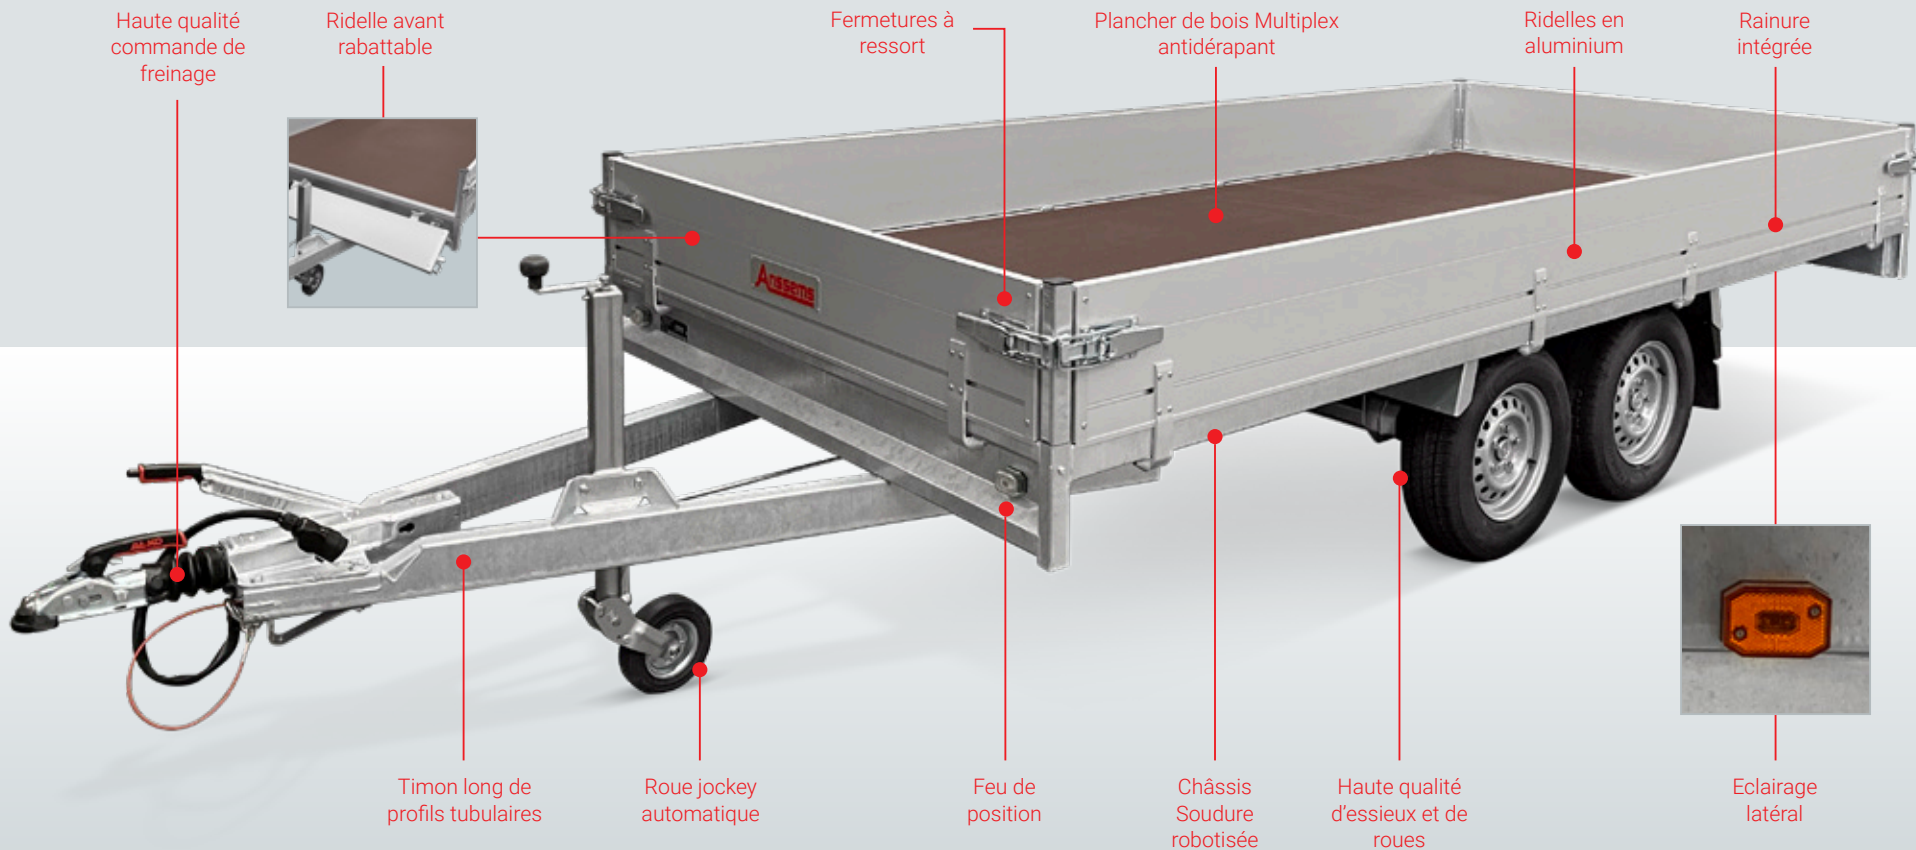

REMORQUES CAPOT 

REMORQUES FOURGONS 

VANS À CHEVAUX 

REMORQUES CHANTIER 

PSX Remorques plateaux, rien n'a été oublié

Anssems a développé la série PSX spécialement pour les demandes d'utilisateurs professionnels. Les PSX plateaux se distinguent par un équipement standard très étendu. Les ridelles latérales comme à l'arrière sont rabattables sous le plancher ce qui facilite le chargement d'un chariot élévateur ou chargeur mobile. Avec 10 modèles différents et un poids allant de 750 à 3000 Kg la PSX convient à chaque utilisateur.

**ANSSEMS PSX :
CHARGEMENT ET
DÉCHARGEMENT
TRÈS FACILE**

Robuste et durable

Le PSX est pourvu d'un châssis ultra robuste. Les traverses assurent un support optimal du plancher. Le revêtement de zinc tout comme l'éclairage, la roue jockey, les essieux les attelages et la commande de freinage sont de qualité supérieure. Les ridelles amovibles libèrent toute l'étendue de son plancher plat. Les cornières sont également amovibles facilement.

Haute qualité commande de freinage

Ridelle avant rabattable

Fermetures à ressort

Plancher de bois Multiplex antidérapant

Ridelles en aluminium

Rainure intégrée

Timon long de profils tubulaires

Roue jockey automatique

Feu de position

Châssis Soudure robotisée

Haute qualité d'essieux et de roues

Eclairage latéral

Ansems

Le PSX adapté à vos besoins

Notre large éventail d'accessoires vous permet de façonner votre remorque PSX selon vos besoins. Entre autres nous vous proposons : ridelles de rehausse ou ridelles grillagées pour plus de volume , une bâche pour un transport au sec ou encore un porte échelle pour sécuriser votre chargement encore plus aisément. Les rainures intégrées vous permettent d'ajuster les oeillets et crochets en toute facilité.