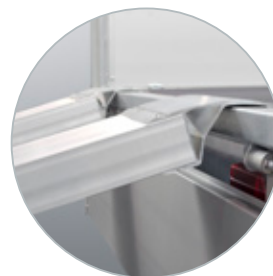

Feu de position

Châssis Soudure robotisée

Haute qualité d'essieux et de roues

Eclairage latéral

Ansems

Le PSX adapté à vos besoins

Notre large éventail d'accessoires vous permet de façonner votre remorque PSX selon vos besoins. Entre autres nous vous proposons : ridelles de rehausse ou ridelles grillagées pour plus de volume , une bâche pour un transport au sec ou encore un porte échelle pour sécuriser votre chargement encore plus aisément. Les rainures intégrées vous permettent d'ajuster les oeillets et crochets en toute facilité.

Accessoire ;
bâche plate

Accessoire ; amortisseurs
d'essieu pour plus de
confort

Accessoire ; crochets
amovibles pour les
rainures intégrées

Accessoire ; béquille
facile à utiliser

Accessoire ; rampes
aluminium universelles

Accessoire ; support
roue de secours

Accessoire ;
roue de secours

Choisissez le porte-échelle pour multiplier
les possibilités de fixations.

Le cadre de bâche en acier combiné
avec les ridelles garantissent une bâche
parfaitement plane.