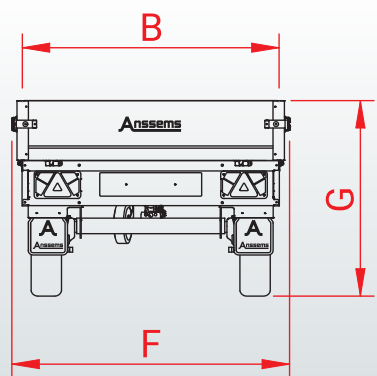

Extra : ridelles de rehausse de 30cm

Volume supplémentaire ? En ajoutant des ridelles de rehausse on atteint une hauteur de caisse de 60cm.

Anssems

LE ANSSEMS PLT : LA REMORQUE IDÉALE POUR TOUS LES TRANSPORTS DU TRAVAIL AU QUODIDIEN