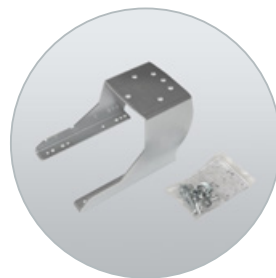

Plancher bien accessible

Roue jockey de série

Fermetures à grenouillère

8 anneaux d'arrimage sur la tôle en acier

Rainure pour crochets ou œillets amovibles

Bon éclairage à l'arrière

Toujours bien visible

Complétez votre PLT

Une bâche plate vous offre une parfaite protection lors du transport. Facile à monter avec des crochets dans la rainure.

Bestseller : le porte échelle. Il vous offre plus de flexibilité lors de vos chargements.

Accessoire ; rampes aluminium universelles

Accessoire ; roue de secours

Accessoire ; support roue de secours

Accessoire ; crochets pour la rainure

Accessoire ; œillets pour la rainure

Accessoire ; amortisseurs pour plus de confort

Extra : ridelles de rehausse de 30cm

Volume supplémentaire ? En ajoutant des ridelles de rehausse on atteint une hauteur de caisse de 60cm.

Anssems

LE ANSSEMS PLT : LA REMORQUE IDÉALE POUR TOUS LES TRANSPORTS DU TRAVAIL AU QUODIDIEN