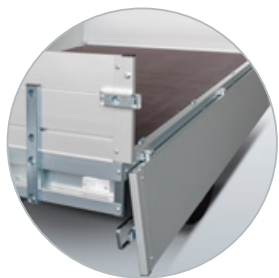

PLT

UN COLLÈGUE QUI NE REFUSE AUCUN TRAVAIL

Anssems REMORQUES PLATEAUX **PLT**

REMORQUES ROUES EXTÉRIEURES 

REMORQUES PLATEAUX 

REMORQUES À MULTI-USAGES 

REMORQUES PORTE VOITURES 

REMORQUES BENNES 

REMORQUES CAPOT 

REMORQUES FOURGONS 

VANS À CHEVAUX 

REMORQUES CHANTIER 

PLT Remorques plateaux

L'Anssems PLT se distingue par sa conception ergonomique et robuste. Ses roues placées sous le plancher lui confèrent une grande capacité de chargement. Les ridelles rabattables vous permettent de charger et décharger en toute simplicité.

**MA REMORQUE ANSSEMS
PLT EST PRATIQUE,
LÉGÈRE ET TRÈS ROBUSTE**

Toujours un modèle idéal

Freinée ou non, simple essieu ou tandem, les différentes dimensions proposées vous permettent des charges différentes. Avec ses 8 différents modèles, il y aura toujours une remorque Anssems adaptée à vos besoins. Tous nos modèles sont dotés de rainures sur lesquelles les œillets peuvent être placés selon vos besoins. La fixation de votre bâche s'effectue facilement pour garantir un transport sûr.