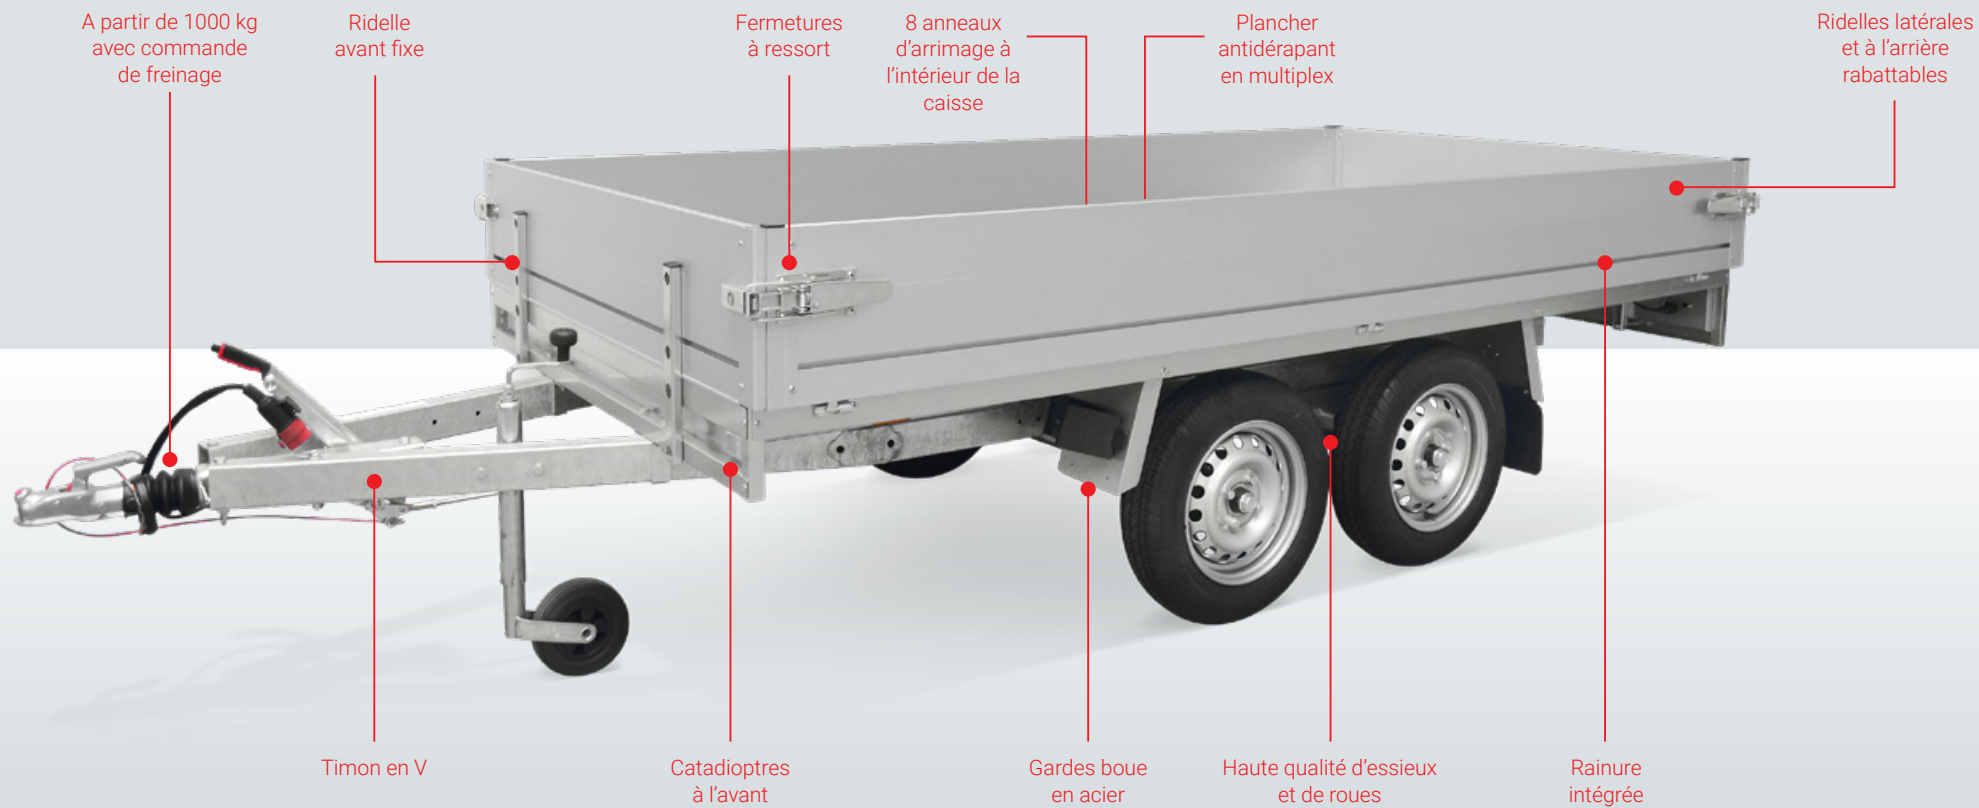

REMORQUES CAPOT 

REMORQUES FOURGONS 

VANS À CHEVAUX 

REMORQUES CHANTIER 

PLT Remorques plateaux

L'Anssems PLT se distingue par sa conception ergonomique et robuste. Ses roues placées sous le plancher lui confèrent une grande capacité de chargement. Les ridelles rabattables vous permettent de charger et décharger en toute simplicité.

**MA REMORQUE ANSSEMS
PLT EST PRATIQUE,
LÉGÈRE ET TRÈS ROBUSTE**

Toujours un modèle idéal

Freinée ou non, simple essieu ou tandem, les différentes dimensions proposées vous permettent des charges différentes. Avec ses 8 différents modèles, il y aura toujours une remorque Anssems adaptée à vos besoins. Tous nos modèles sont dotés de rainures sur lesquelles les œillets peuvent être placés selon vos besoins. La fixation de votre bâche s'effectue facilement pour garantir un transport sûr.

Plancher bien accessible

Roue jockey de série

Fermetures à grenouillère

8 anneaux d'arrimage sur la tôle en acier

Rainure pour crochets ou œillets amovibles

Bon éclairage à l'arrière

Toujours bien visible

Complétez votre PLT

Une bâche plate vous offre une parfaite protection lors du transport. Facile à monter avec des crochets dans la rainure.

Bestseller : le porte échelle. Il vous offre plus de flexibilité lors de vos chargements.