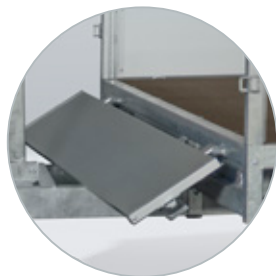

REMORQUES CAPOT 

REMORQUES FOURGONS 

VANS À CHEVAUX 

REMORQUES CHANTIER 

ASX remorques plateaux, le meilleur de deux mondes

Une remorque plateau très robuste avec des rampes en acier intégrées dans un logement situé sous le plancher, ça c'est l' Anssems ASX.

Les ridelles latérales sont rabattables sous le plancher ce qui facilite le chargement et le déchargement d'un chariot élévateur sans endommager les ridelles.

**LE ANSSEMS ASX
EST POLYVALENT**

ASX 325x178

ASX 405x178

Durable et facile à utiliser

Le châssis robuste, soudé et galvanisé à chaud avec 4 traverses, assurent un support optimal du plancher.

Tous les composants comme l'éclairage, la roue jockey, les essieux, les attelages et la commande de freinage répondent aux hautes exigences établies par Anssems en matière de sécurité et fiabilité. Les ridelles en aluminium comme les piliers sont amovibles facilement et permettent d'utiliser l'ASX comme remorque plateau avec la plus grande superficie.

Châssis ultra robuste avec logement de rampes intégré

Système de freinage très fiable

Ridelle avant rabattable sur le timon

8 anneaux d'arrimage retractables intégrés au plancher

Timon long avec roue jockey automatique