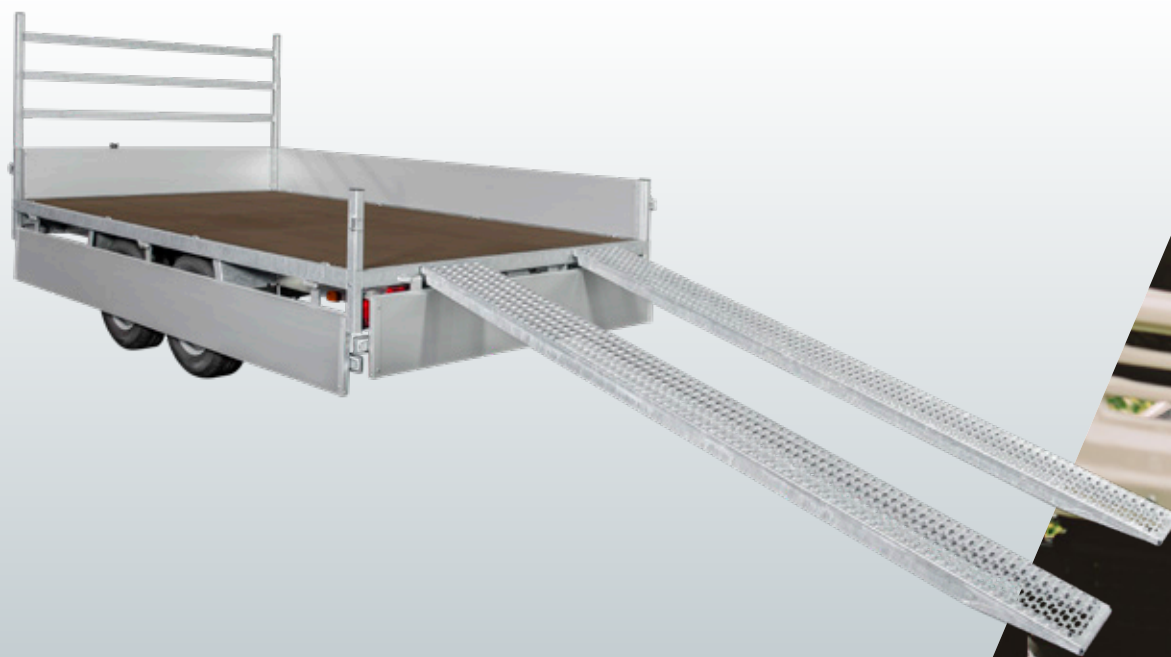

REMORQUES CAPOT 

REMORQUES FOURGONS 

VANS À CHEVAUX 

REMORQUES CHANTIER 

ASX remorques plateaux, le meilleur de deux mondes

Une remorque plateau très robuste avec des rampes en acier intégrées dans un logement situé sous le plancher, ça c'est l' Anssems ASX.

ASX 405x178

Durable et facile à utiliser

Le châssis robuste, soudé et galvanisé à chaud avec 4 traverses, assurent un support optimal du plancher.

Tous les composants comme l'éclairage, la roue jockey, les essieux, les attelages et la commande de freinage répondent aux hautes exigences établies par Anssems en matière de sécurité et fiabilité. Les ridelles en aluminium comme les piliers sont amovibles facilement et permettent d'utiliser l'ASX comme remorque plateau avec la plus grande superficie.

Accessoires	ASX 2000 325x178	ASX 2500 325x178	ASX 3000 325x178	ASX 2000 405x178	ASX 2500 405x178	ASX 3000 405x178
Bâche haute (hauteur intérieure 150cm)	✓	✓	✓	✓	✓	✓
Bâche haute (hauteur intérieure 180cm)	✓	✓	✓	✓	✓	✓
Bâche haute (hauteur intérieure 210cm)	✓	✓	✓	✓	✓	✓
Bâche plate	✓	✓	✓	✓	✓	✓
Béquilles	✓	✓	✓	✓	✓	✓
Crochets	✓	✓	✓	✓	✓	✓
Roue de secours + support	✓	✓	✓	✓	✓	✓
Amortisseurs	✓	✓	✓	✓	✓	✓
Rehausses grillagées (hauteur 70cm)	✓	✓	✓	✗	✗	✗
Porte échelles (hauteur 80cm)	✓	✓	✓	✓	✓	✓
Ridelles de rehausse (hauteur 35cm)	✓	✓	✓	✓	✓	✓
Feux de gabarit LED	✓	✓	✓	✓	✓	✓

Embarquer et débarquer

Le chargement et le déchargement s'effectuent aisément grâce aux rampes en acier de 2,5m rangées dans leur logement sous le plancher. Facilement accessibles elles seront toujours à votre portée pour chaque manutention. Un choix judicieux : Le treuil et son support ainsi que qu'un jeu de béquilles pour encore plus de confort lors de l'embarquement et débarquement.