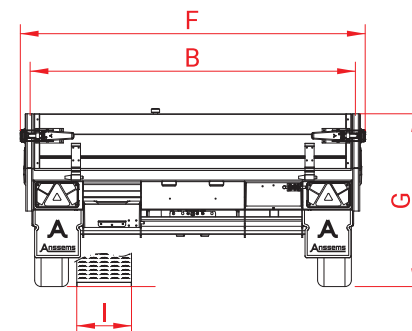

Type	ASX 2000 325x178	ASX 2500 325x178	ASX 3000 325x178	ASX 2000 405x178	ASX 2500 405x178	ASX 3000 405x178
PTAC	2000 kg	2500 kg	3000 kg	2000 kg	2500 kg	3000 kg
Nombre d'essieux	2	2	2	2	2	2
Type d'essieu	freiné	freiné	freiné	freiné	freiné	freiné
Poids à vide	480 kg	505 kg	530 kg	530 kg	555 kg	585 kg
Charge utile	1520 kg	1995 kg	2470 kg	1470 kg	1945 kg	2415 kg
Longueur de la caisse - intérieur (A)	325 cm	325 cm	325 cm	405 cm	405 cm	405 cm
Largeur de la caisse - intérieur (B)	178 cm	178 cm	178 cm	178 cm	178 cm	178 cm
Hauteur du plancher (C)	68 cm	67 cm	62 cm	68 cm	67 cm	62 cm
Longueur du timon (D)	145 cm	145 cm	145 cm	145 cm	145 cm	145 cm
Longueur totale (E)	482 cm	482 cm	482 cm	562 cm	562 cm	562 cm
Largeur totale (F)	189 cm	189 cm	189 cm	189 cm	189 cm	189 cm
Hauteur totale (G)	98 cm	97 cm	92 cm	98 cm	97 cm	92 cm
Hauteur des ridelles (H)	30 cm	30 cm	30 cm	30 cm	30 cm	30 cm
Largeur de la rampe (I)	30 cm	30 cm	30 cm	30 cm	30 cm	30 cm
Longueur de la rampe (J)	250 cm	250 cm	250 cm	250 cm	250 cm	250 cm
Pneumatique	155/80 R13	185/70 R13	185/60 R12	155/80 R13	185/70 R13	185/60 R12