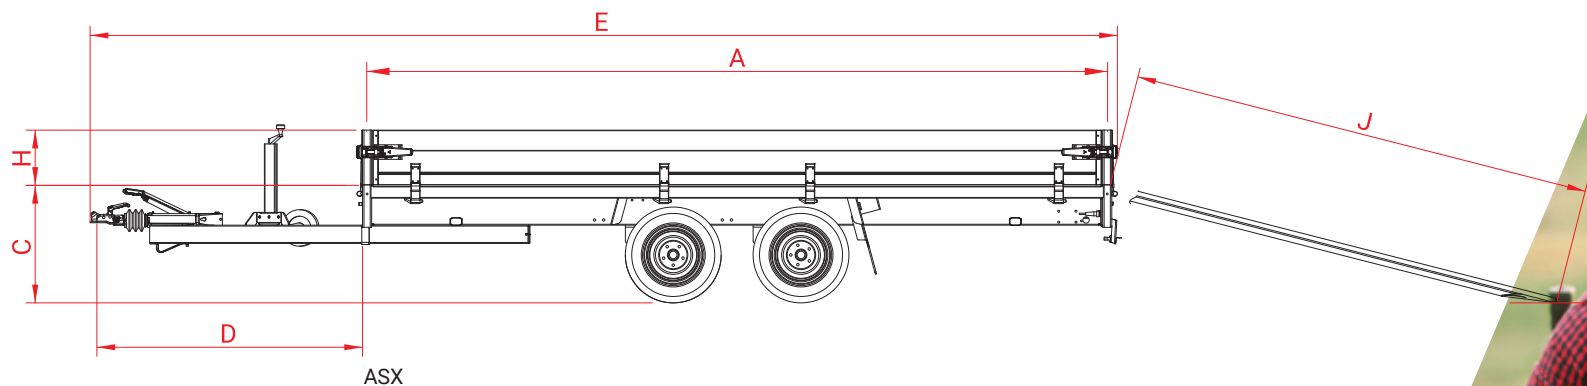

Embarquer et débarquer

Le chargement et le déchargement s'effectuent aisément grâce aux rampes en acier de 2,5m rangées dans leur logement sous le plancher. Facilement accessibles elles seront toujours à votre portée pour chaque manutention. Un choix judicieux : Le treuil et son support ainsi que qu'un jeu de béquilles pour encore plus de confort lors de l'embarquement et débarquement.